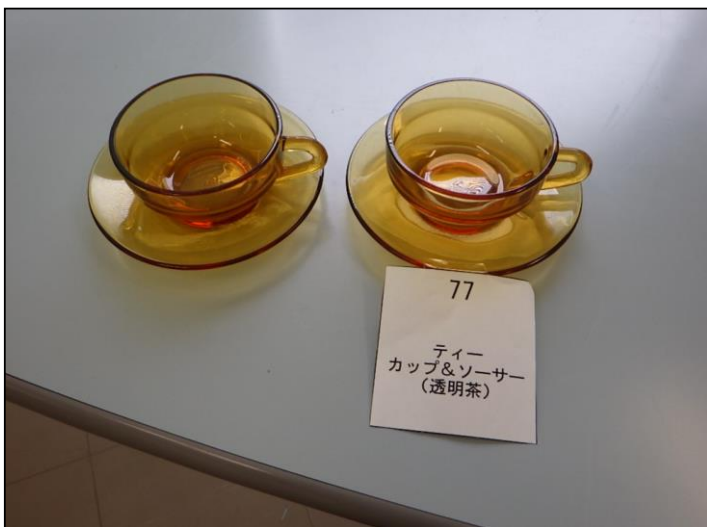

再生品番号: 72
メーカー:
品名: ガラス器
(ピンク)
5枚組

再生品番号: 73
メーカー:
品名: 徳利&お猪口
(水玉)

再生品番号: 74
メーカー:
品名: お猪口
(七福神)

再生品番号: 75
メーカー: ノリタケ
品名: ティーカップ&ソーサー
(白)

再生品番号: 76
メーカー:
品名: ティーカップ&ソーサー
(茶)

再生品番号: 77
メーカー:
品名: ティーカップ&ソーサー
(透明茶)